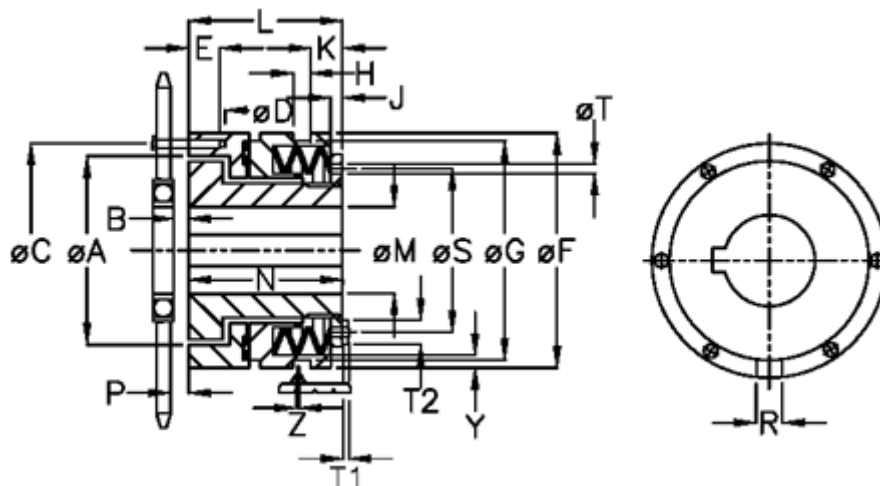

Varenummer: 46936513
 Beskrivelse: Sikkerhedskobling Synchron A 65 L

Mål

A = 120.5	J = 12.0	S = 129
B = 6.5	K = 33.0	T = 7
C = 155	L = 113.5	T1 = 5.5
D = 6xM12	M max = 65	T2 = 13
E = 17.0	M min = 30	Tallerkenfjeder montering = 5x1L
F = 176	N = 107.0	Tallerkenfjeder udførelse = L - svær
G = 170.0	P = 4.6	Y = 2
H = 9	R = 14	Z = 0.1